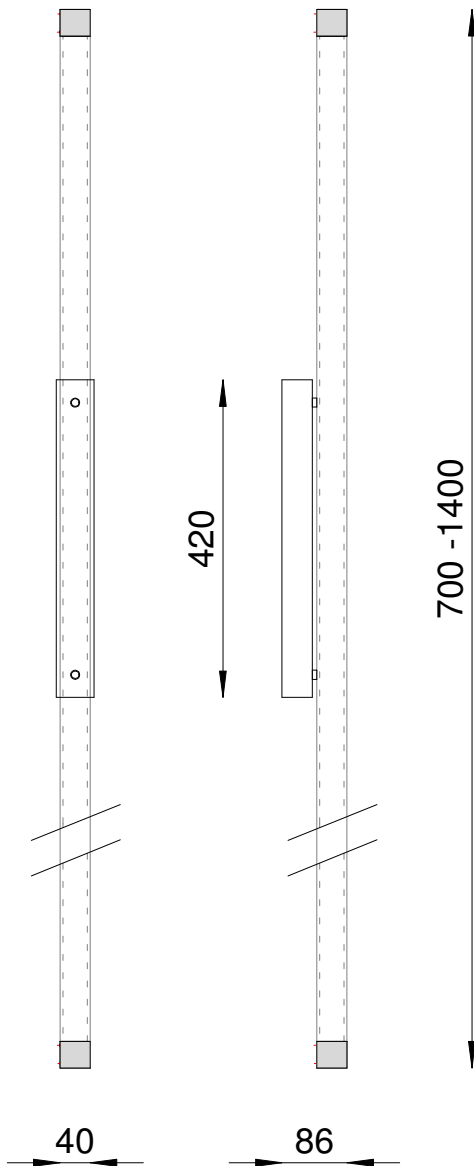

Lüdinghauser Straße 68
 D-59394 Nordkirchen
 Fon +49 (0) 2596 - 93 94 33
 Fax +49 (0) 2596 - 93 94 35
 Mail: info@archxx.com

Solo Tube LED W/D

Wand/ Deckenleuchte Solo Tube LED W/D140

Schutzart : IP 21

Bestückung LED Stripe

Lichtfarbe 2700 - 3200 K

Aluminium gebürstet, Lichtrohr PMMA

230-240V 				LED SMD
	IP 21	3 kg		

Diese Leuchte ist geeignet für Leuchtmittel der Energieklasse:

A++	→
A+	→
A	→
B	→
C	→
D	→
E	→

A+

archxx Solo Tube LED 874/2012