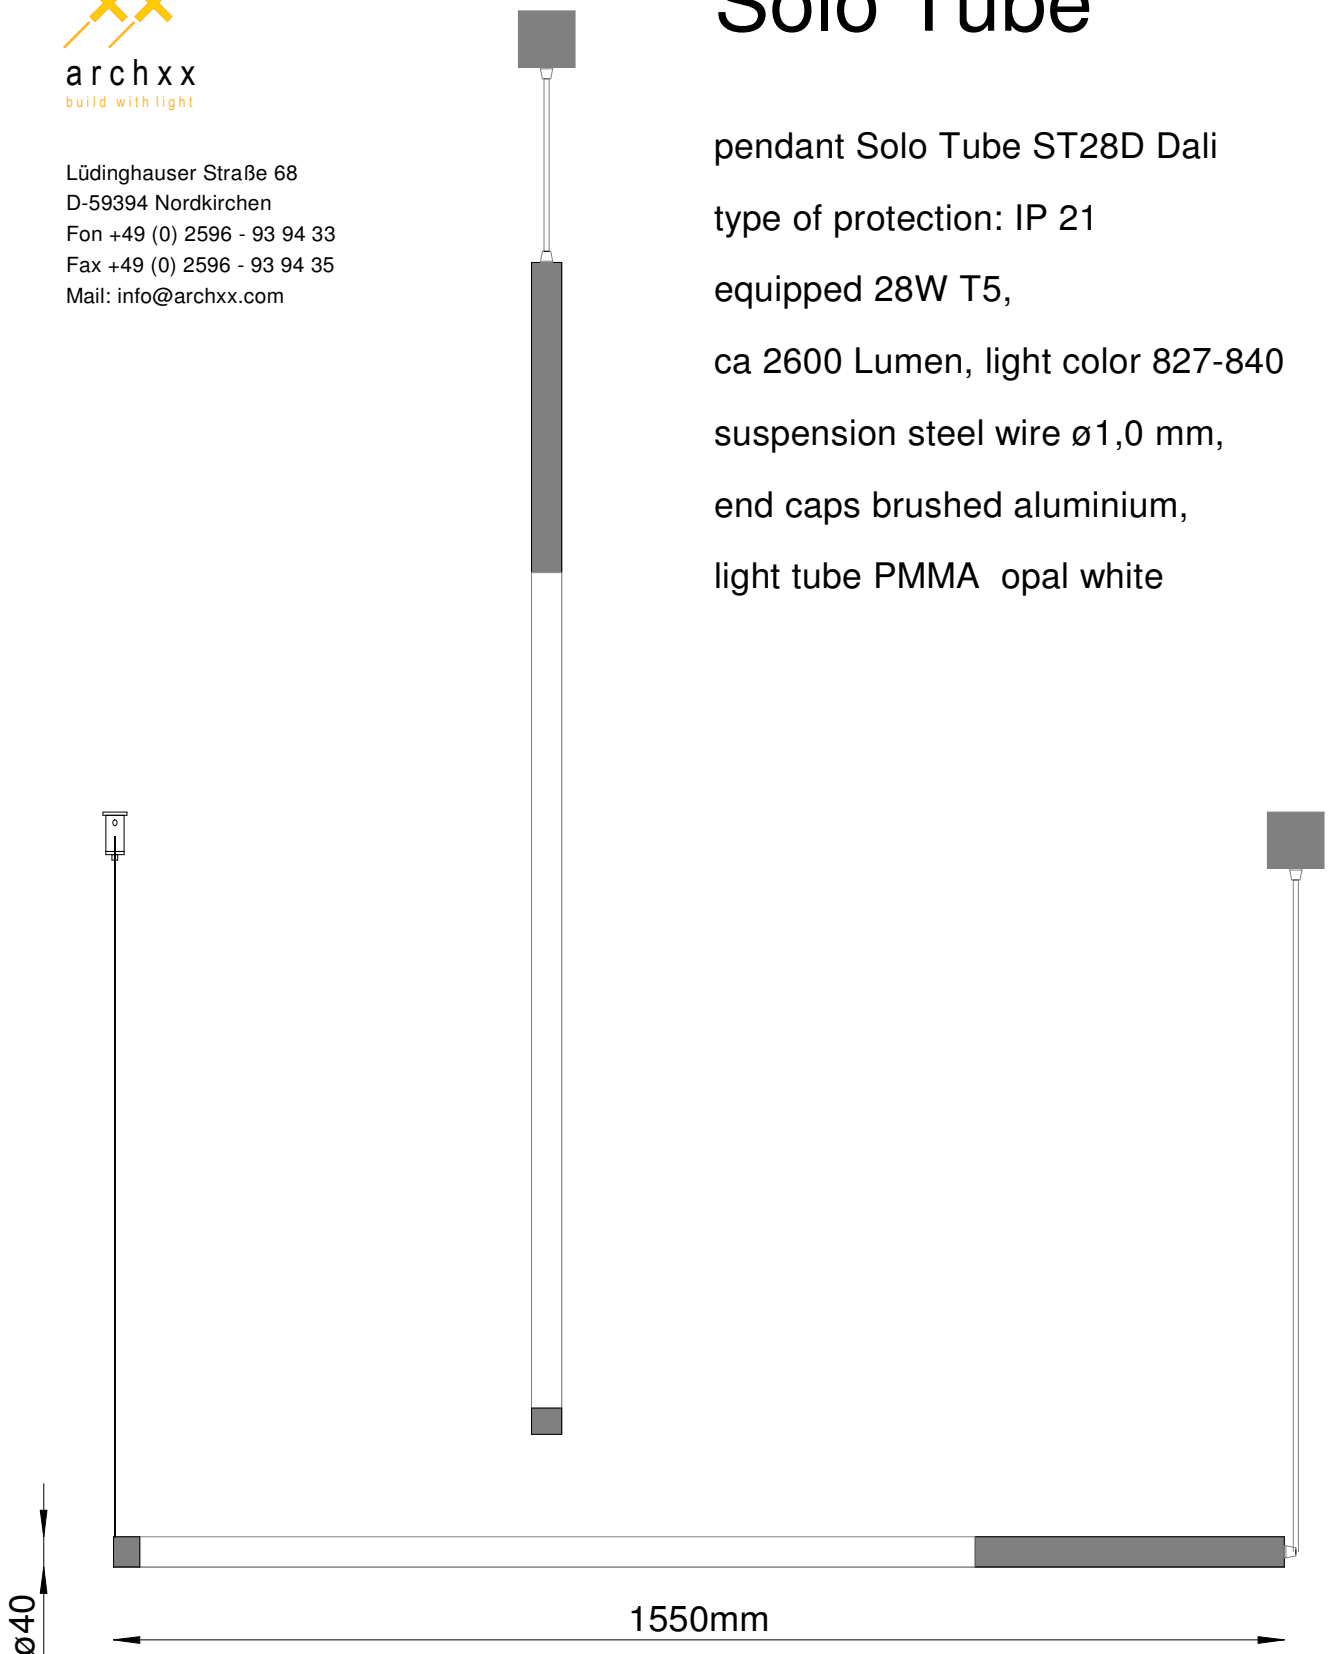

# Solo Tube

pendant Solo Tube ST28D Dali

type of protection: IP 21

equipped 28W T5,

ca 2600 Lumen, light color 827-840

suspension steel wire  $\varnothing 1,0$  mm,

end caps brushed aluminium,

light tube PMMA opal white

				EVG 28W Dali
	IP 21	T5- L 28W		

Diese Leuchte ist geeignet für Leuchtmittel der Energieklasse:

A++	
A+	
A	
B	
C	
D	
E	

archxx Solo Tube 874/2012