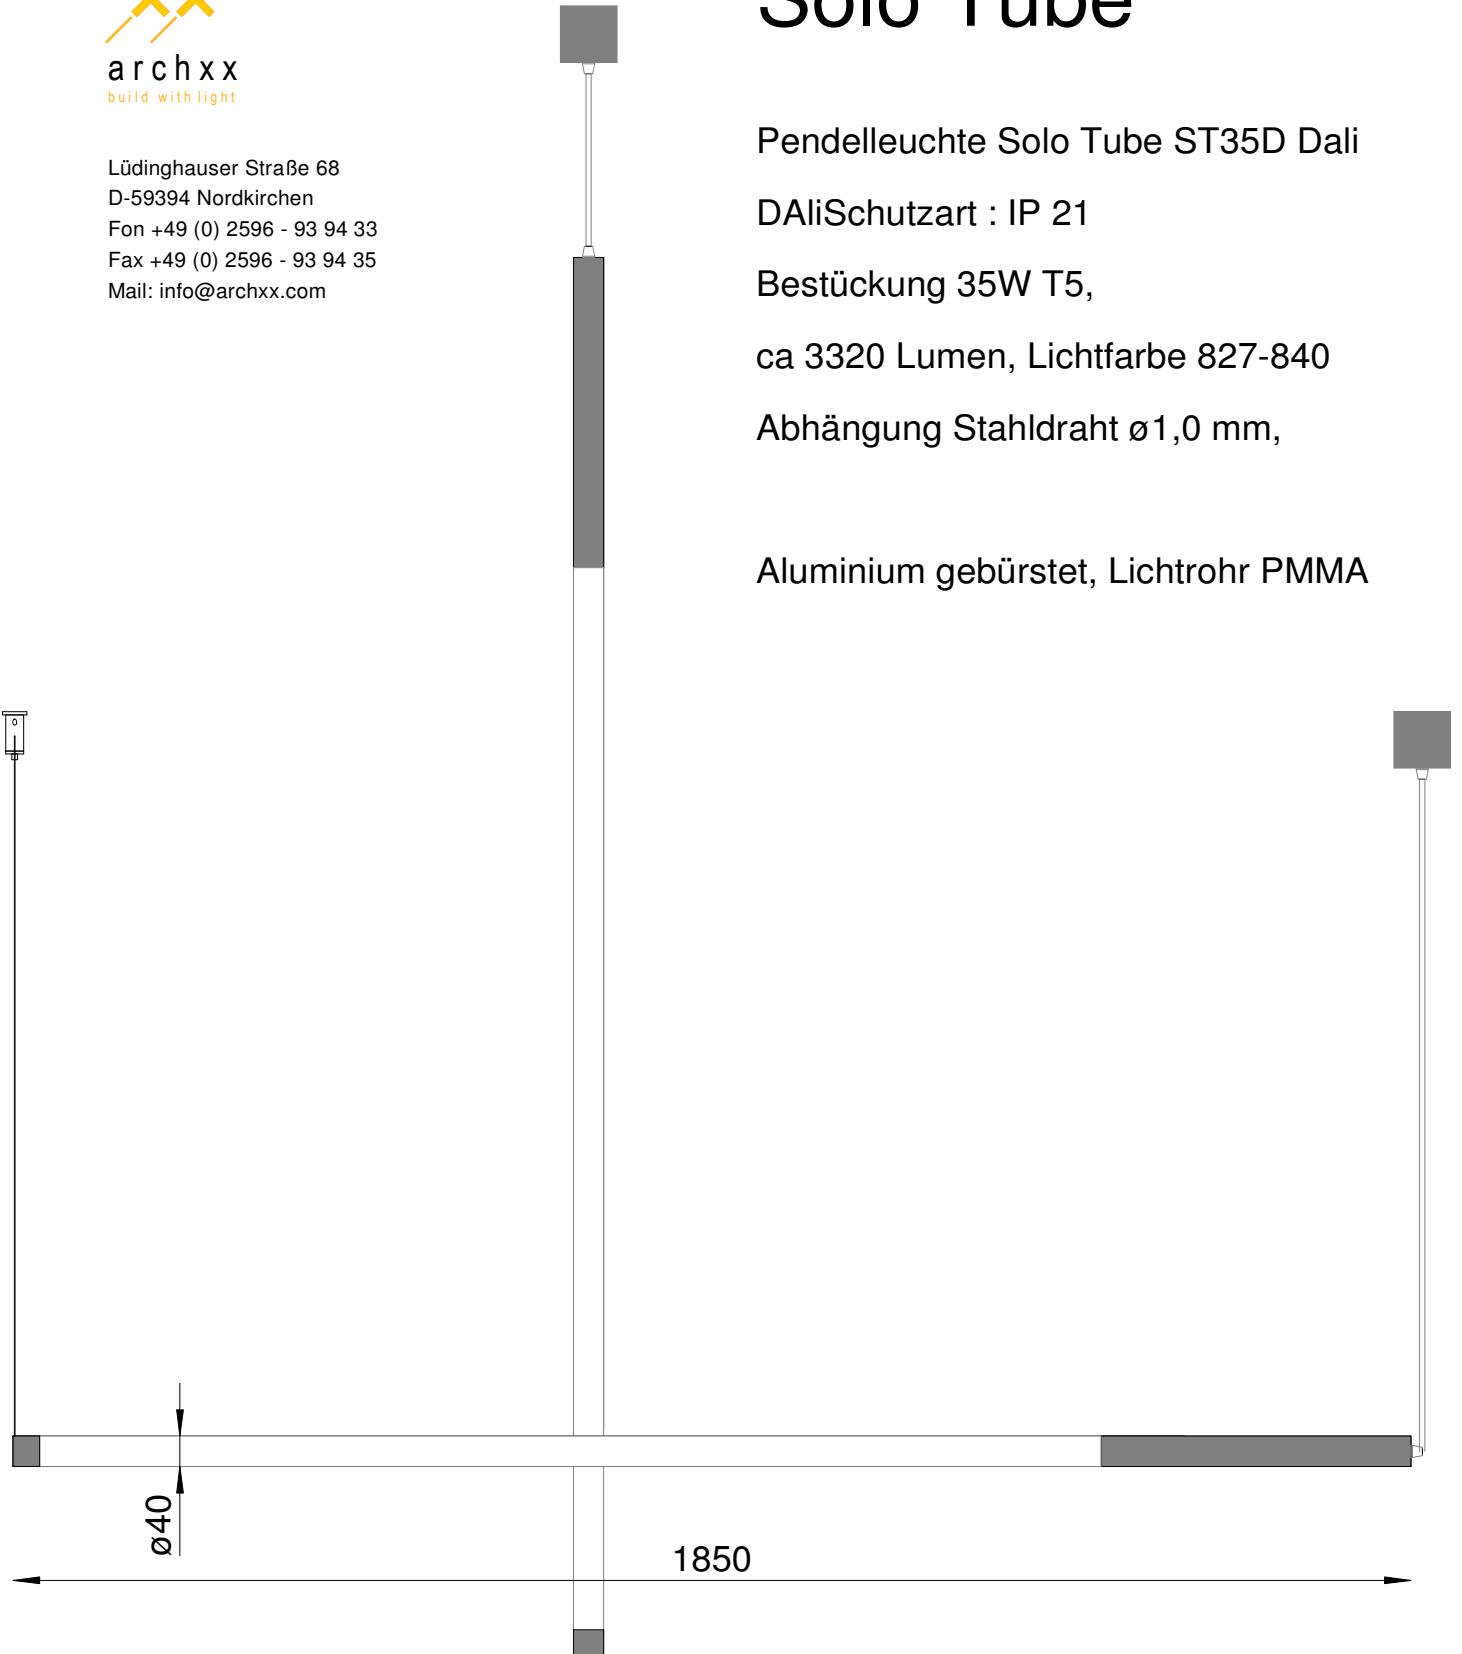

Lüdinghauser Straße 68
D-59394 Nordkirchen
Fon +49 (0) 2596 - 93 94 33
Fax +49 (0) 2596 - 93 94 35
Mail: info@archxx.com

Solo Tube

Pendelleuchte Solo Tube ST35D Dali

DALiSchutzart : IP 21

Bestückung 35W T5,

ca 3320 Lumen, Lichtfarbe 827-840

Abhängung Stahldraht $\varnothing 1,0$ mm,

Aluminium gebürstet, Lichtrohr PMMA

230-240V 				EVG 35W Dali
	IP 21	T5- L 35W	3,8 kg	