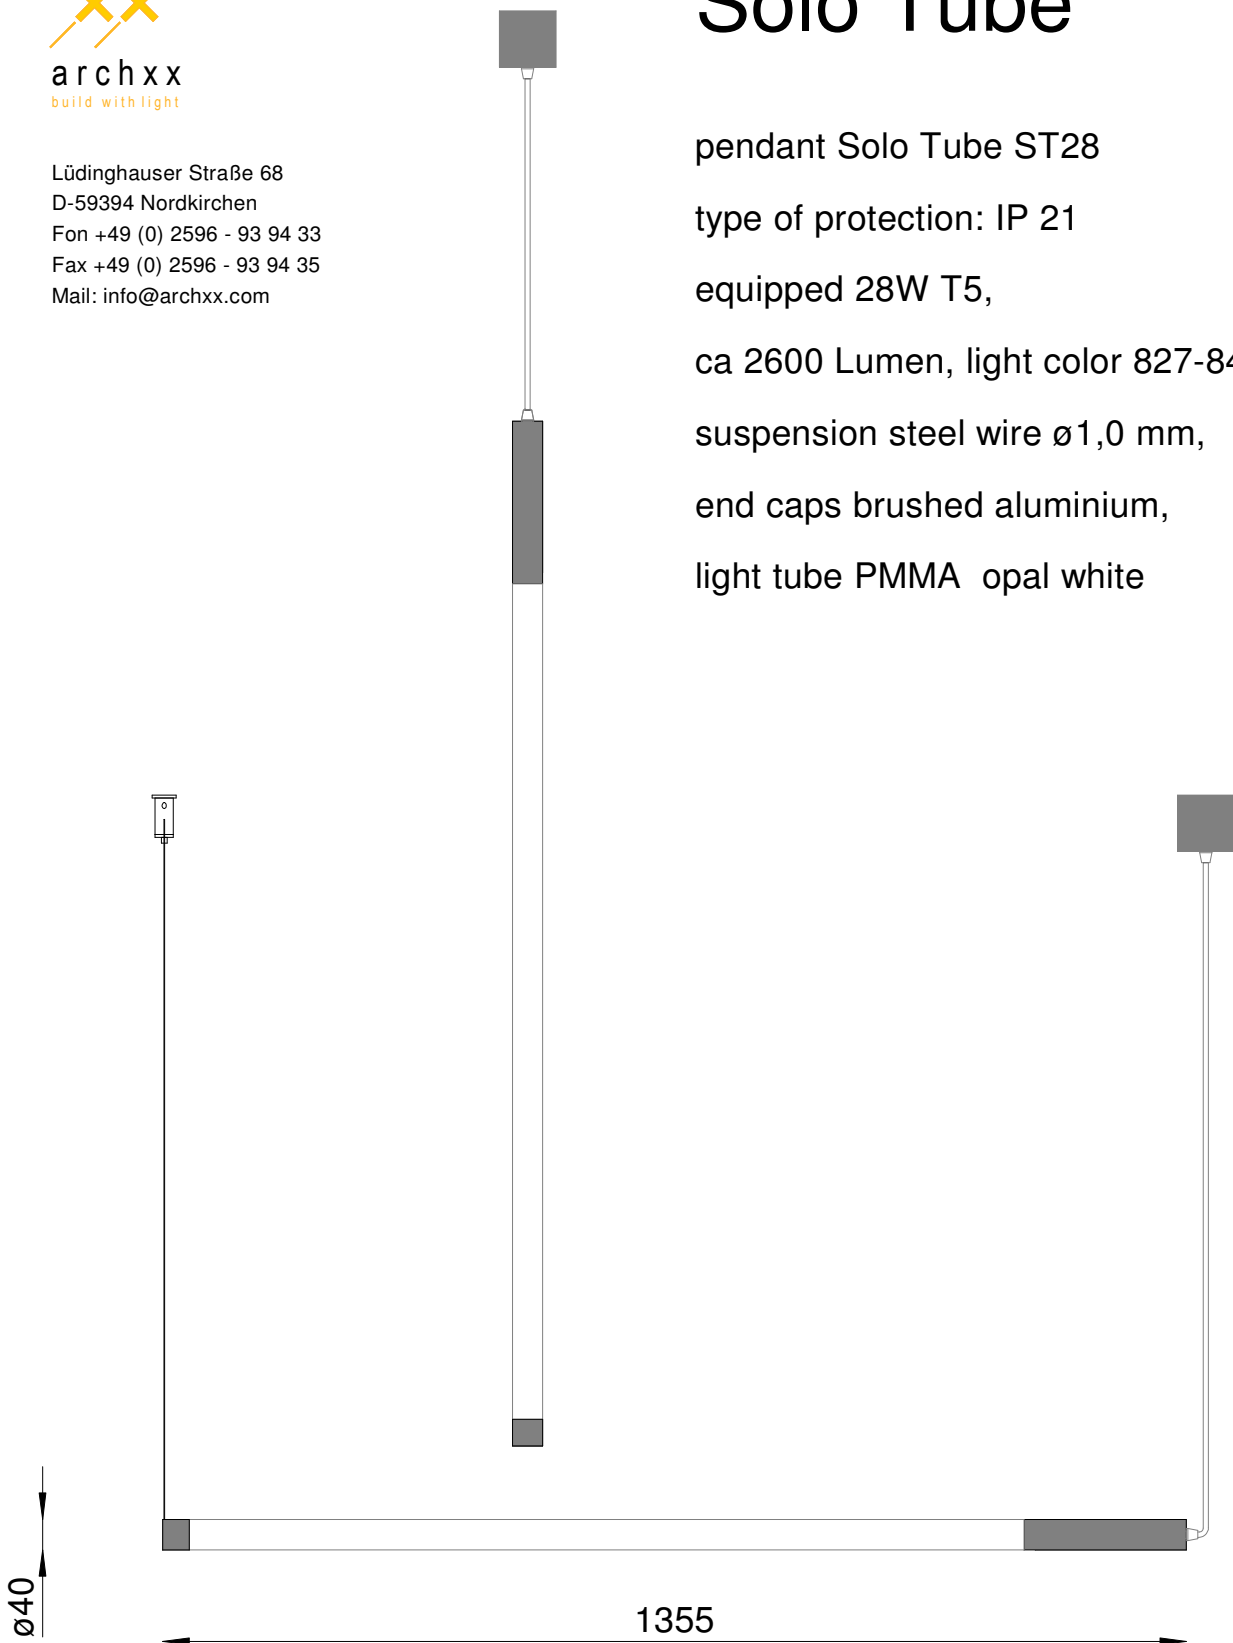

Lüdinghauser Straße 68
D-59394 Nordkirchen
Fon +49 (0) 2596 - 93 94 33
Fax +49 (0) 2596 - 93 94 35
Mail: info@archxx.com

Solo Tube

pendant Solo Tube ST28

type of protection: IP 21

equipped 28W T5,

ca 2600 Lumen, light color 827-840

suspension steel wire $\varnothing 1,0$ mm,

end caps brushed aluminium,

light tube PMMA opal white

230-240V	House icon	T5 tube icon	T5 tube icon	EVG 28W
EMC 10	IP 21	T5- L 28W	2,5 kg	CE

Diese Leuchte ist geeignet für Leuchtmittel der Energieklasse:

A++	➔
A+	➔
A	➔
B	➔
C	➔
D	➔
E	➔

A+

archxx Solo Tube 874/2012