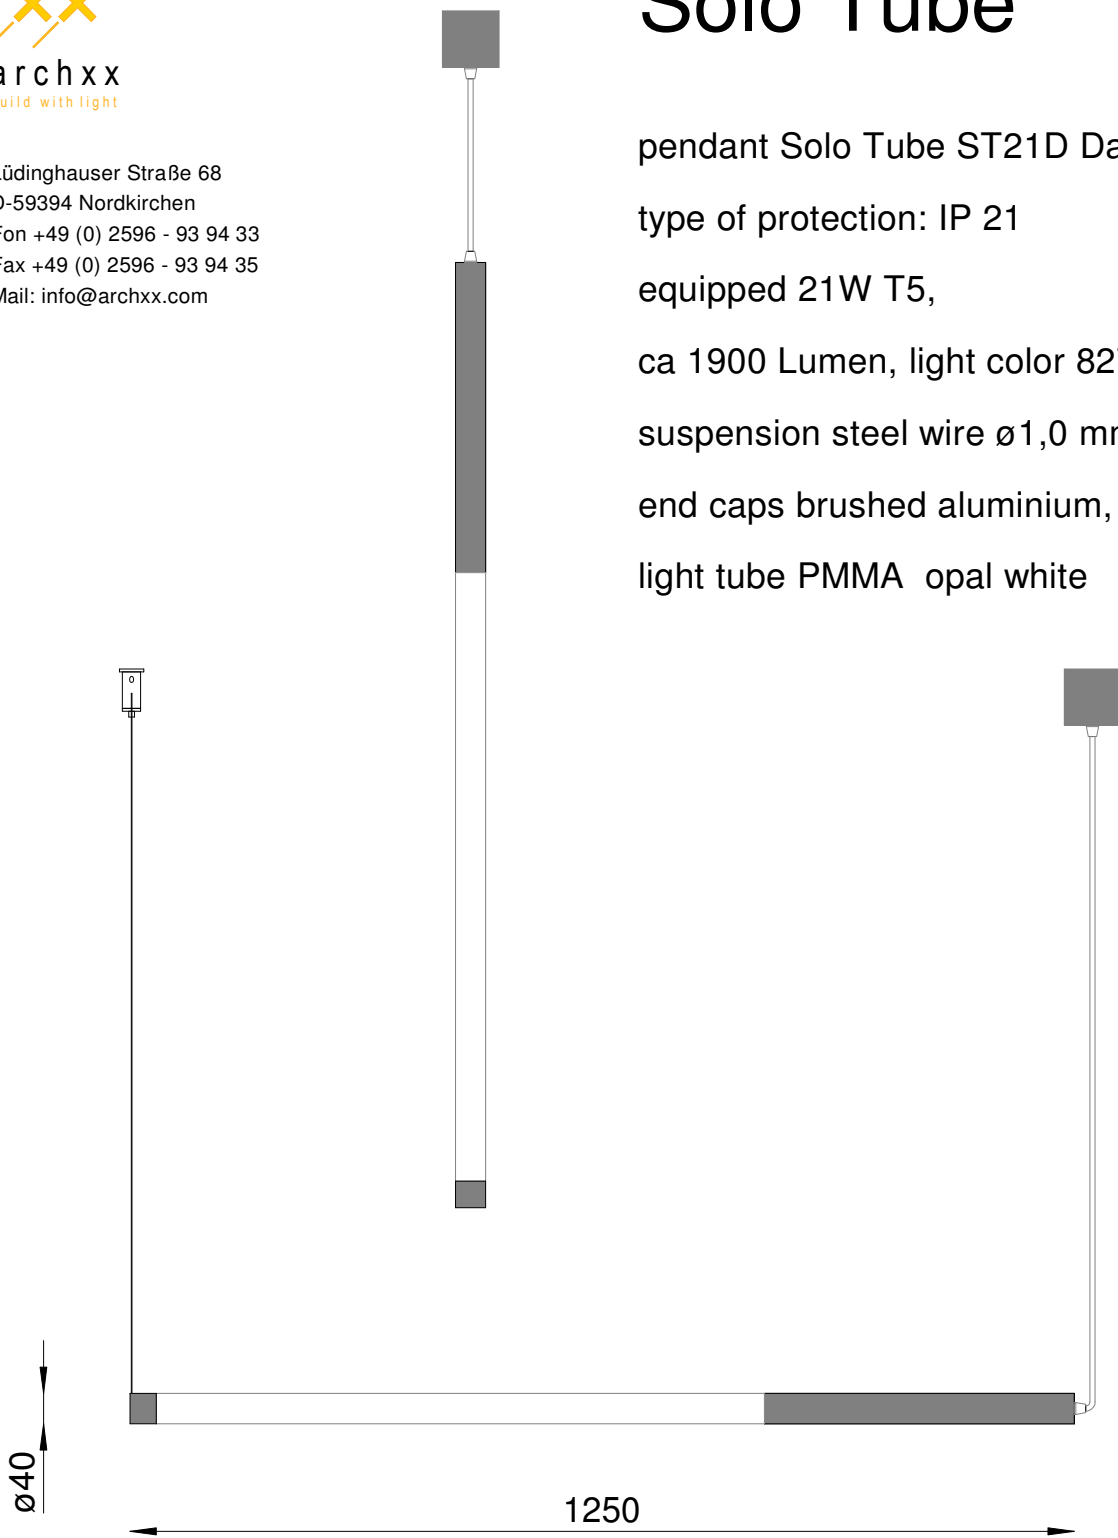

Lüdinghauser Straße 68
D-59394 Nordkirchen
Fon +49 (0) 2596 - 93 94 33
Fax +49 (0) 2596 - 93 94 35
Mail: info@archxx.com

Solo Tube

pendant Solo Tube ST21D Dali

type of protection: IP 21

equipped 21W T5,

ca 1900 Lumen, light color 827-840

suspension steel wire $\varnothing 1,0$ mm,

end caps brushed aluminium,

light tube PMMA opal white

230-240V				EVG 21W Dali
	IP 21	T5- L 21W	2,5 kg	CE