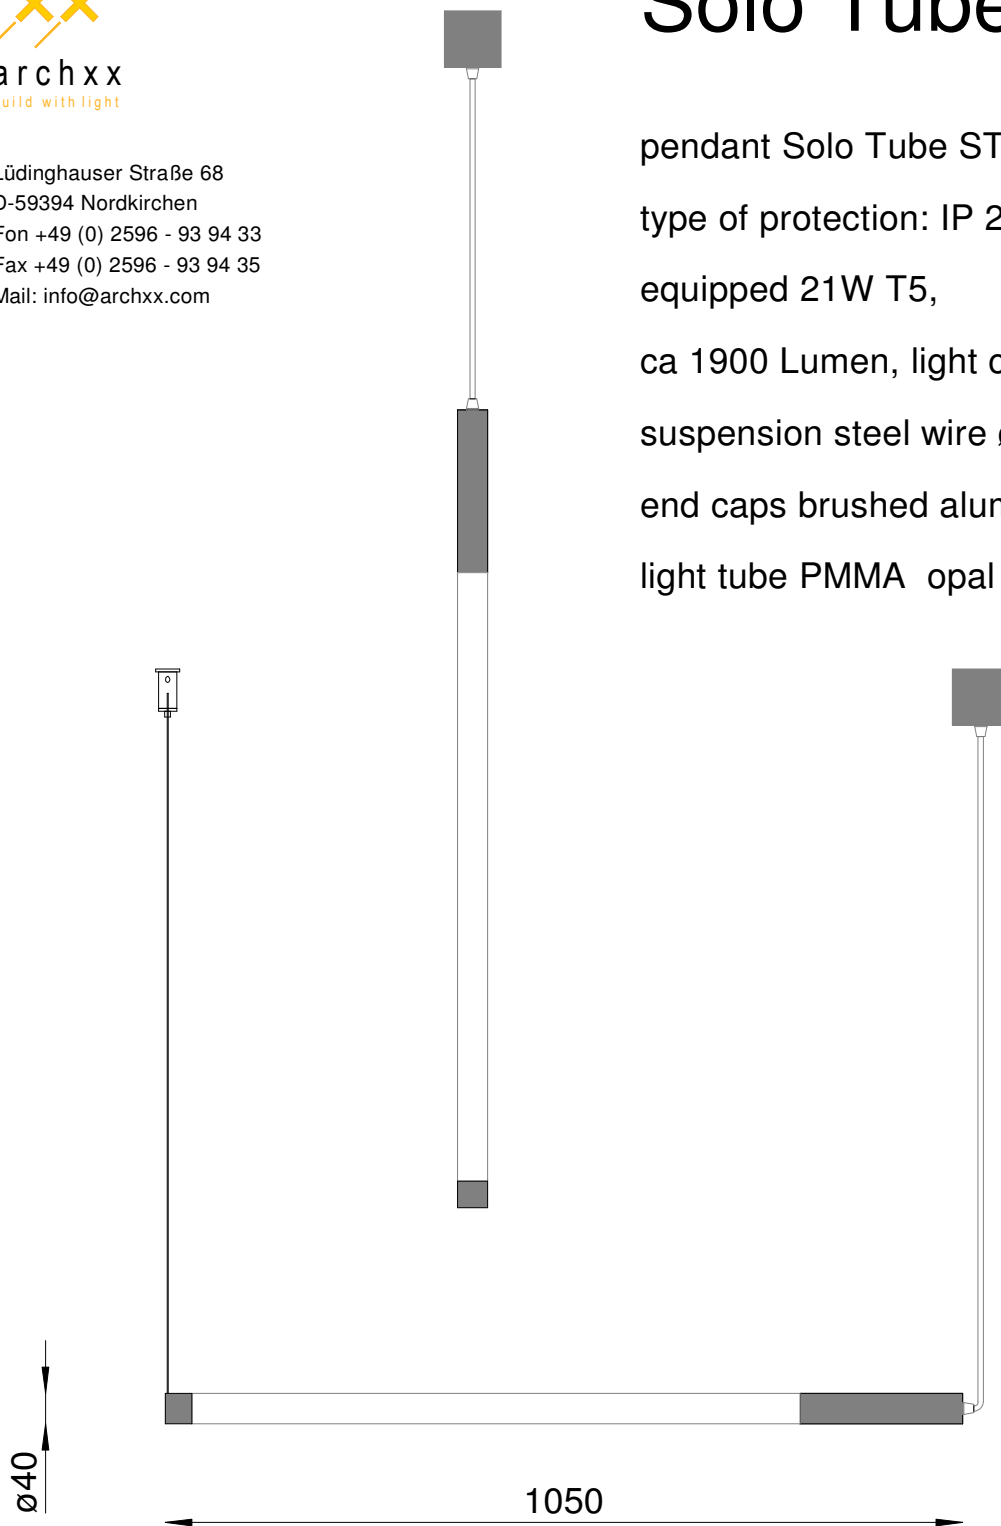

Lüdinghauser Straße 68
D-59394 Nordkirchen
Fon +49 (0) 2596 - 93 94 33
Fax +49 (0) 2596 - 93 94 35
Mail: info@archxx.com

Solo Tube

pendant Solo Tube ST21

type of protection: IP 21

equipped 21W T5,

ca 1900 Lumen, light color 827-840

suspension steel wire $\varnothing 1,0$ mm,

end caps brushed aluminium,

light tube PMMA opal white

230-240V				EVG 21W
	IP 21	T5- L 21W	2,5 kg	CE

Diese Leuchte ist geeignet für Leuchtmittel der Energieklasse: